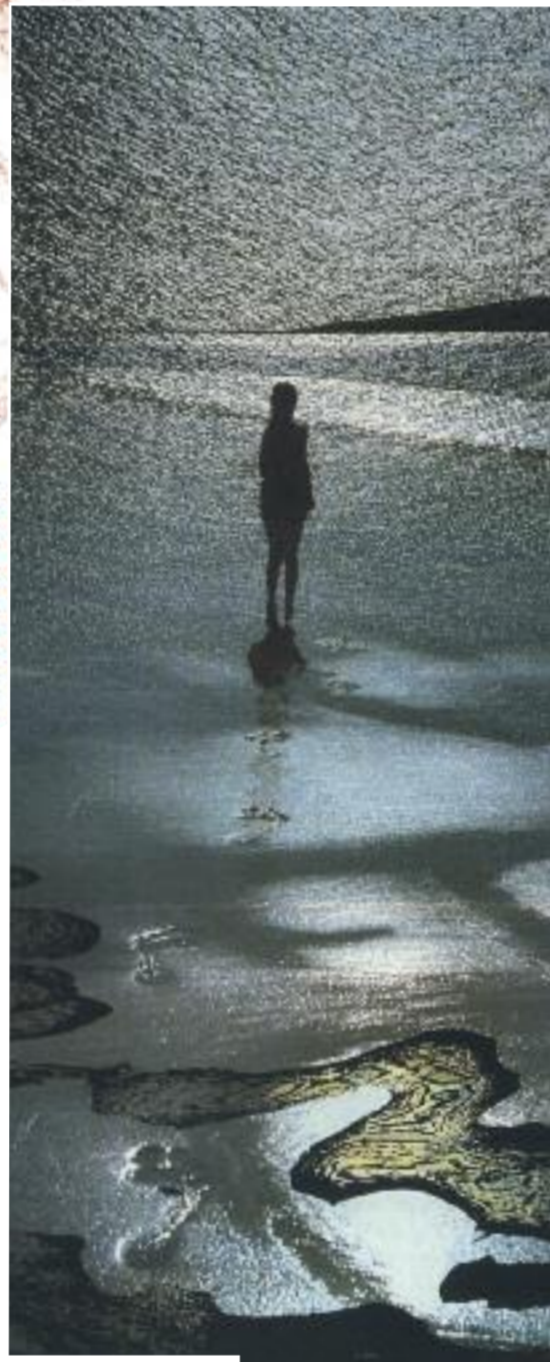

ARCHITECTURAL HERITAGE

TURNER

SCULPTURE 58

REMBRANDT

DELACROIX

DUBUFFET

JOSEF HERMAN

MAILLOL SCULPTURE

DEGAS

ART HOPPING

FROM FILM TO FILM

PROMENADE ARTISTIQUE
DU 12 AU 31 MAI 2013
Regardez GRATUITEMENT des films primés de la Roland Collection
Pointez votre portable vers le code QR pour découvrir le film de votre choix. Passez de Rembrandt à Vasarely, de Turner à Steinberg : jusqu'à cinq heures de vidéo en continu.
À l'occasion de la
JOURNÉE INTERNATIONALE DES MUSÉES
www.rcqr.org

BAROQUE CRIB FIGURES

VASARELY

ECCE HOMO

HENRY MOORE

GENESIS OF A SCULPTURE

CIRCLE OF LIGHT

STEINBERG

VICTOR HUGO DRAWINGS