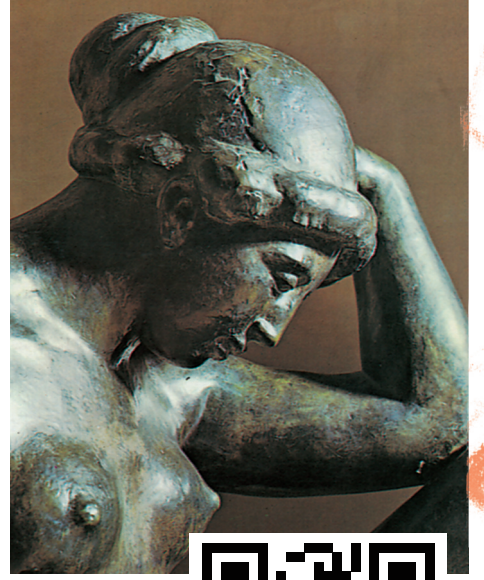

ARCHITECTURAL HERITAGE

TURNER

SCULPTURE 58

REMBRANDT

DELACROIX

DUBUFFET

JOSEF HERMAN

# ART HOPPING

FROM FILM TO FILM

PROMENADE ARTISTIQUE  
DU 12 AU 31 MAI 2013  
Regardez GRATUITEMENT des films primés de la Roland Collection  
Pointez votre portable vers le code QR pour découvrir le film de votre choix. Passez de Rembrandt à Vasarely, de Turner à Steinberg : jusqu'à cinq heures de vidéo en continu.  
À l'occasion de la  
JOURNÉE INTERNATIONALE DES MUSÉES  
[www.rcqr.org](http://www.rcqr.org)

BAROQUE CRIB FIGURES

MAILLOL SCULPTURE

DEGAS

CIRCLE OF LIGHT

STEINBERG

ECCE HOMO

VASARELY

GENESIS OF A SCULPTURE